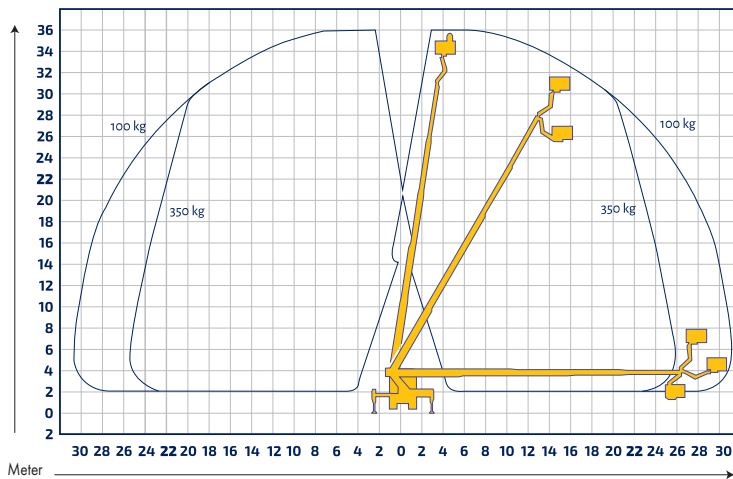

LTR 360 18 to

LKW Bühne

LTR 360 18 to

Bauart	LKW Bühne über 7,5 to
Arbeitshöhe	36,00 m
Plattformhöhe	34,00 m
Reichweite max. (lastenabhängig)	30,90 m
Tragfähigkeit max.	350 kg
Korbgröße	0,86m x 1,70m
Korb drehbar	ja
Transportlänge	9,47 m
Transportbreite	2,54 m
Transporthöhe	3,77 m
Abstützbreite	variabel
Eigengewicht	17500 kg
Antrieb	Diesel