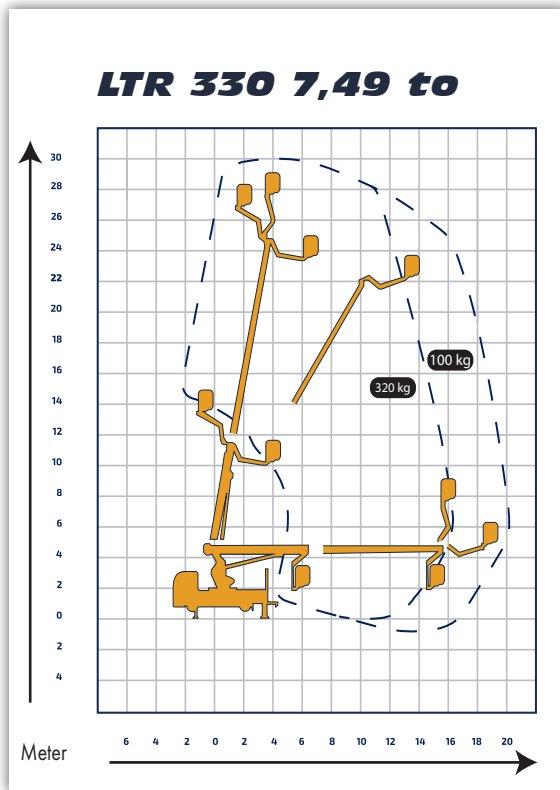

LTR 330 7,49 to

LKW Bühne

Bauart	LKW Bühne bis 7,49 to
Arbeitshöhe	33,0 m
Plattformhöhe	31,0 m
Reichweite max. (lastenabhängig)	21,2 m
Tragfähigkeit max.	320 kg
Korbgröße	0,86m x 1,70 m
Korb drehbar	ja
Transportlänge	8,79 m
Transportbreite	2,54 m
Transporthöhe	3,56 m
Abstützbreite	variabel
Eigengewicht	7490 kg
Antrieb	Diesel