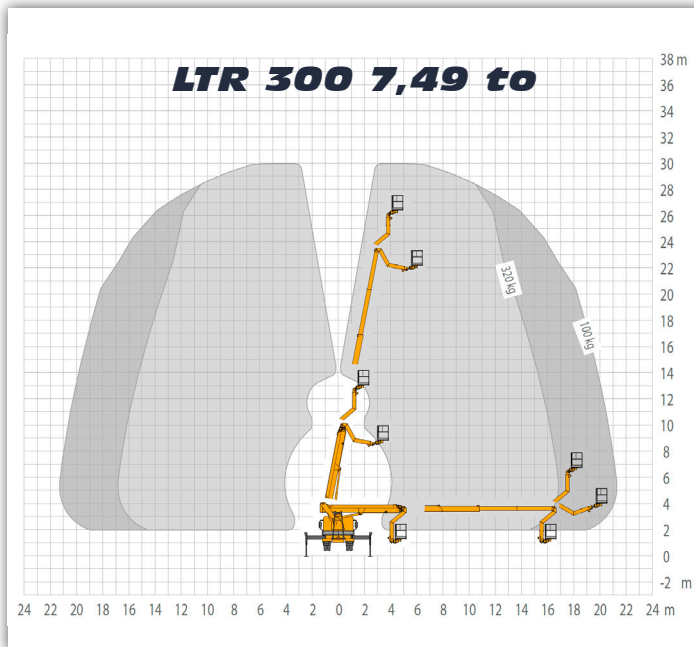

LTR 300 7,49 to

LKW Bühne

U&W
Ulferts & Wittrock

Bauart	LKW Bühne bis 7,49 to
Arbeitshöhe	30,0 m
Plattformhöhe	28,0 m
Reichweite max. (lastenabhängig)	21,0 m
Tragfähigkeit max.	320 kg
Korbgröße	0,86m x 1,70 m
Korb drehbar	ja
Transportlänge	8,17 m
Transportbreite	2,54 m
Transporthöhe	3,55 m
Abstützbreite	variabel
Eigengewicht	7490 kg
Antrieb	Diesel