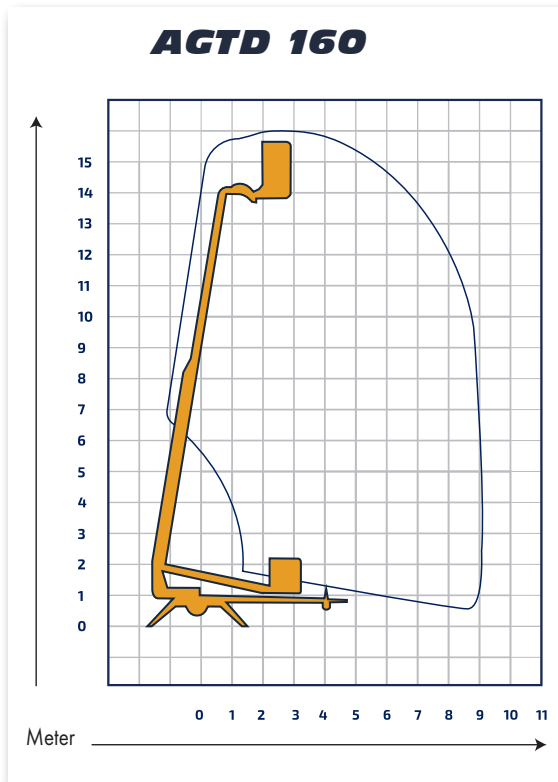

# AGTD 160

## Anhängerbühne

**U&W**  
Ulferts & Wittrock

Bauart	Anhängerbühne
Arbeitshöhe	16,00 m
Plattformhöhe	14,00 m
Reichweite max. (lastenabhängig)	9,1 m
Tragfähigkeit max.	215 kg
Korbgröße	0,70 m x 1,30 m
Korb drehbar	ja
Transportlänge	6,15 m
Transportbreite	1,80 m
Transporthöhe	2,30 m
Abstützbreite	4,00 m
Eigengewicht	2000 kg
Antrieb	230 V / Diesel